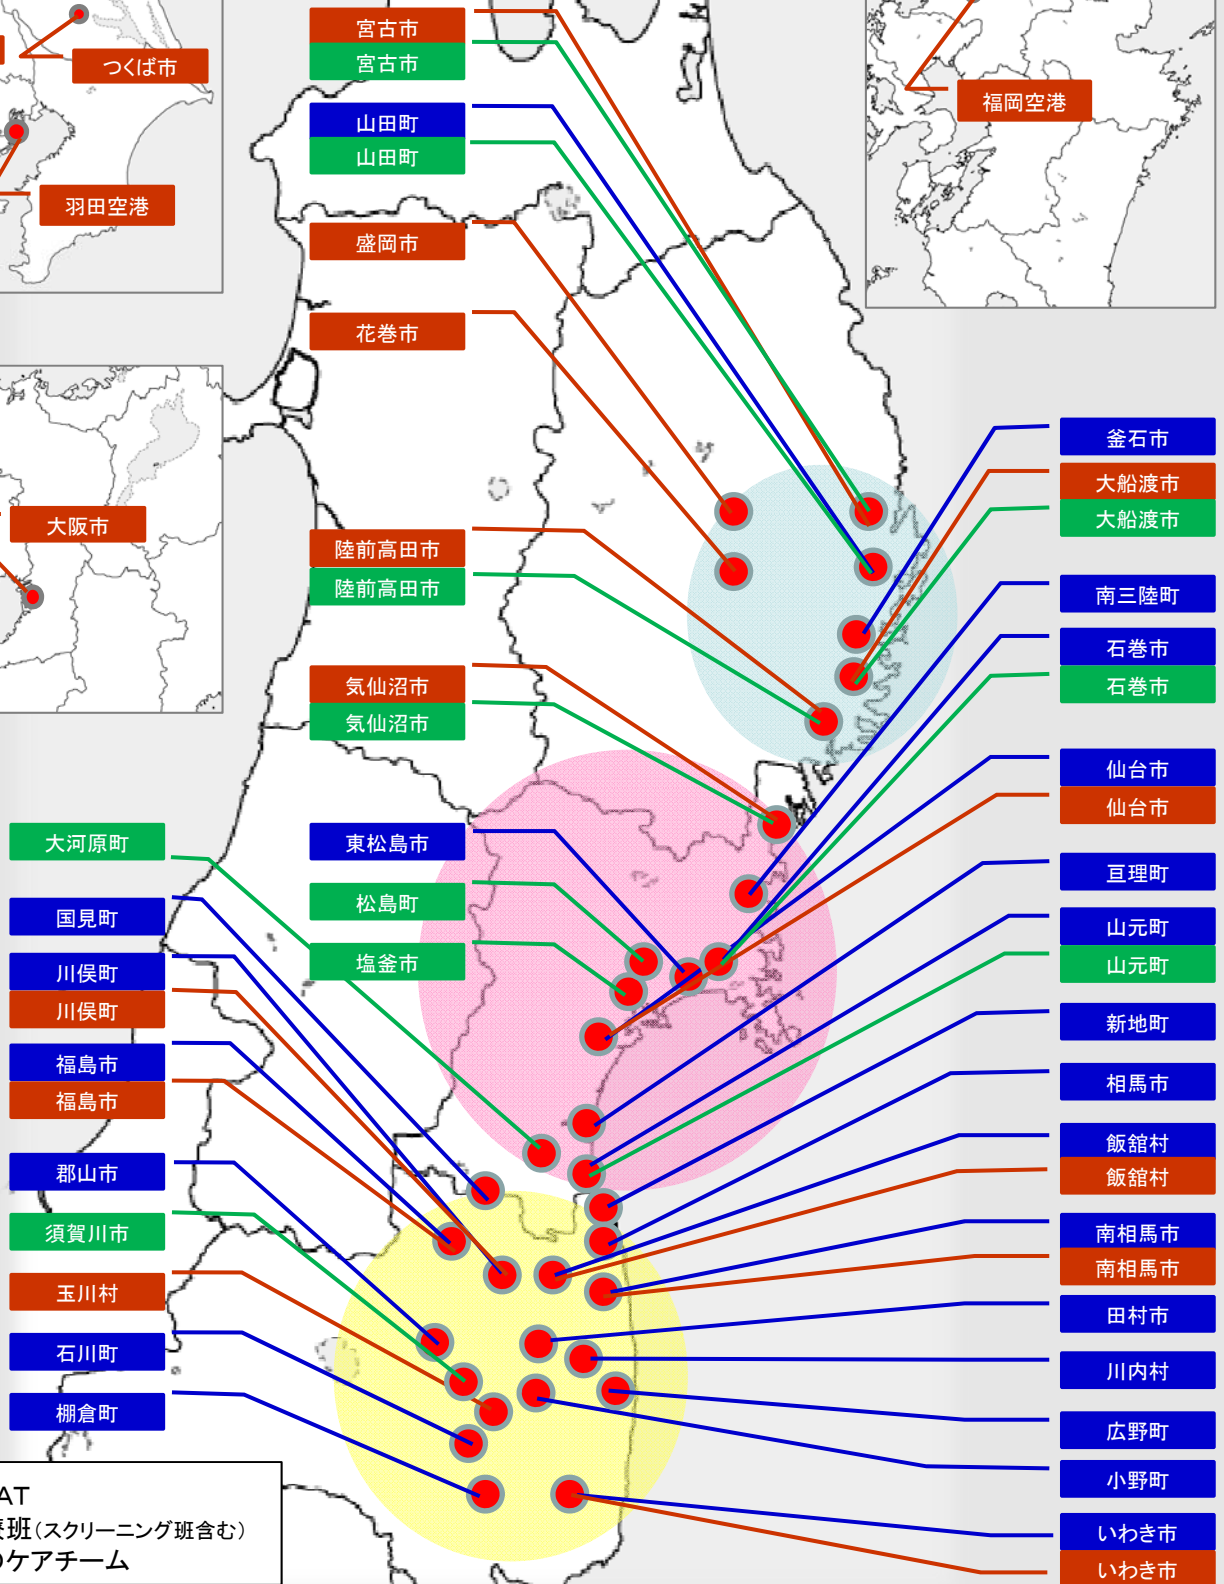

# DMAT・医療班(放射線スクリーニング班含む)・ 心のケアチームの派遣・活動地域

■ : DMAT  
■ : 医療班(スクリーニング班含む)  
■ : 心のケアチーム